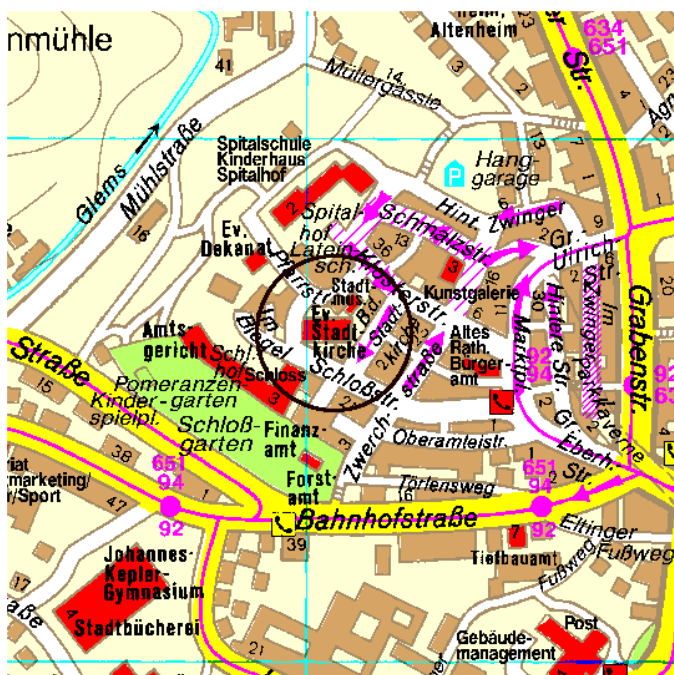

# Anreise zur Stadtkirche Leonberg

Für Navigationssysteme zum Eingeben:  
Straße: „Bei der Stadtkirche“ oder „Im Biegel“ / 71229 Leonberg

Aus Stuttgart  
(B 295)

Aus Stuttgart  
(Schattenring)

S-Bahn

Bei Rückfragen: