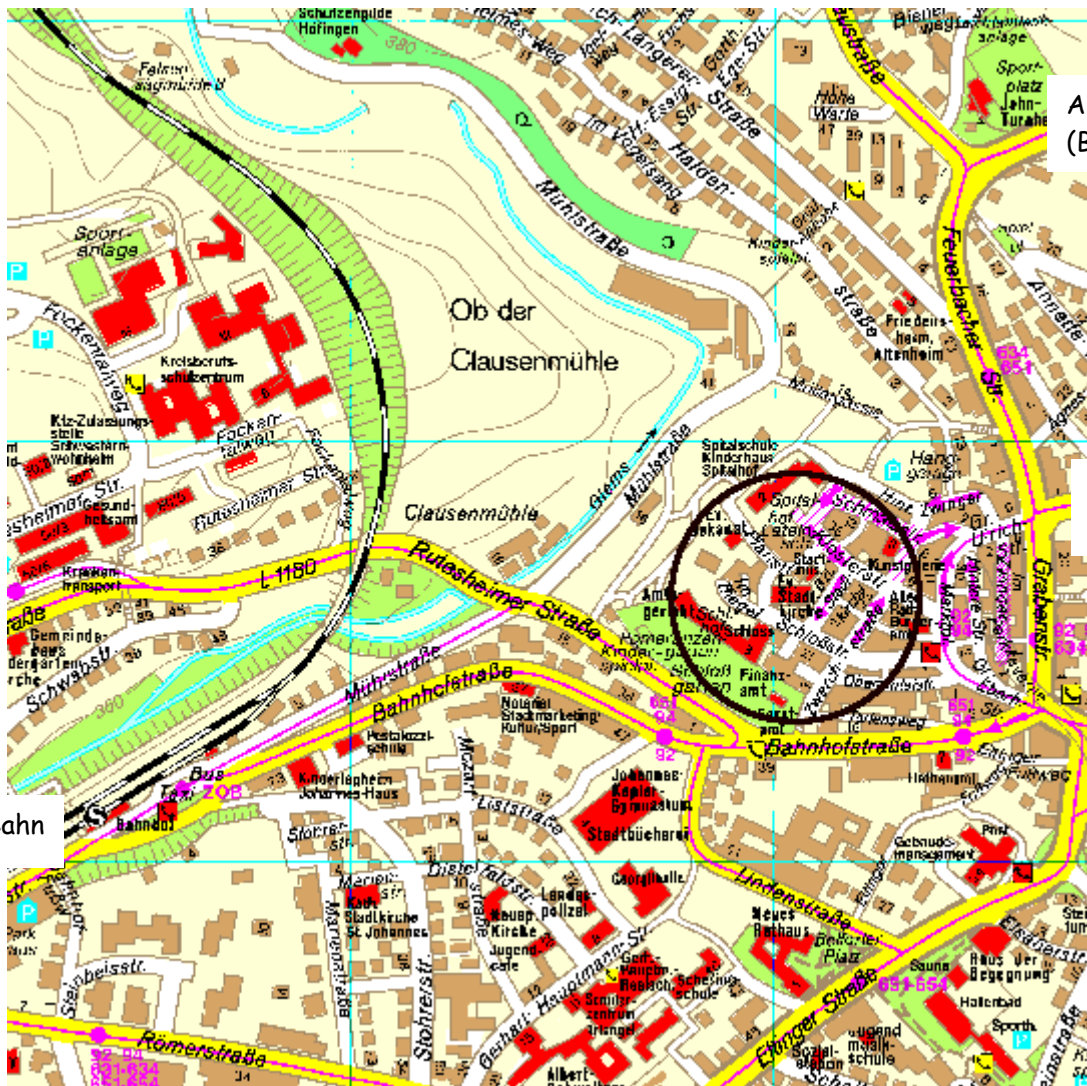

# Anreise zur Stadtkirche Leonberg

Für Navigationssysteme zum Eingeben:  
Straße: „Bei der Stadtkirche“ oder „Im Biegel“ / 71229 Leonberg

Aus Stuttgart  
(B 295)

Aus Stuttgart  
(Schattenring)

S-Bahn

Bei Rückfragen: